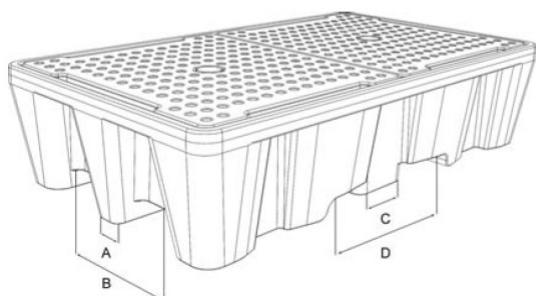

BACS POUR CUBITAINERS

Caractéristiques

Bac de rétention 2 cubitainers • 100% PE • 100% recyclable
 • Toujours utiliser le support central si le caillebotis est en place
 • Facile à nettoyer et à entretenir • Compatible avec la plupart des chariots élévateurs et transpalettes, utiliser des extensions si besoin • Retirer les cubitainers et vidanger la palette avant manutention • Structure robuste • Design ergonomique • Le bac 1 cubitainer peut s'utiliser avec ou sans plate-forme.

	mm	mm	mm	kg		mm			A/B mm	C/D mm	kg
	575	2450	1450	119		1340 x 1340 x 50		2	175 / 825	335 / 820	3000

SUPERPLASTIC

36 pièces par camion

SUPERPLASTIC

Quai Timmermans 44 • B - 4000 Liège | Tel +32.4.252.98.70 | www.superplastic.be