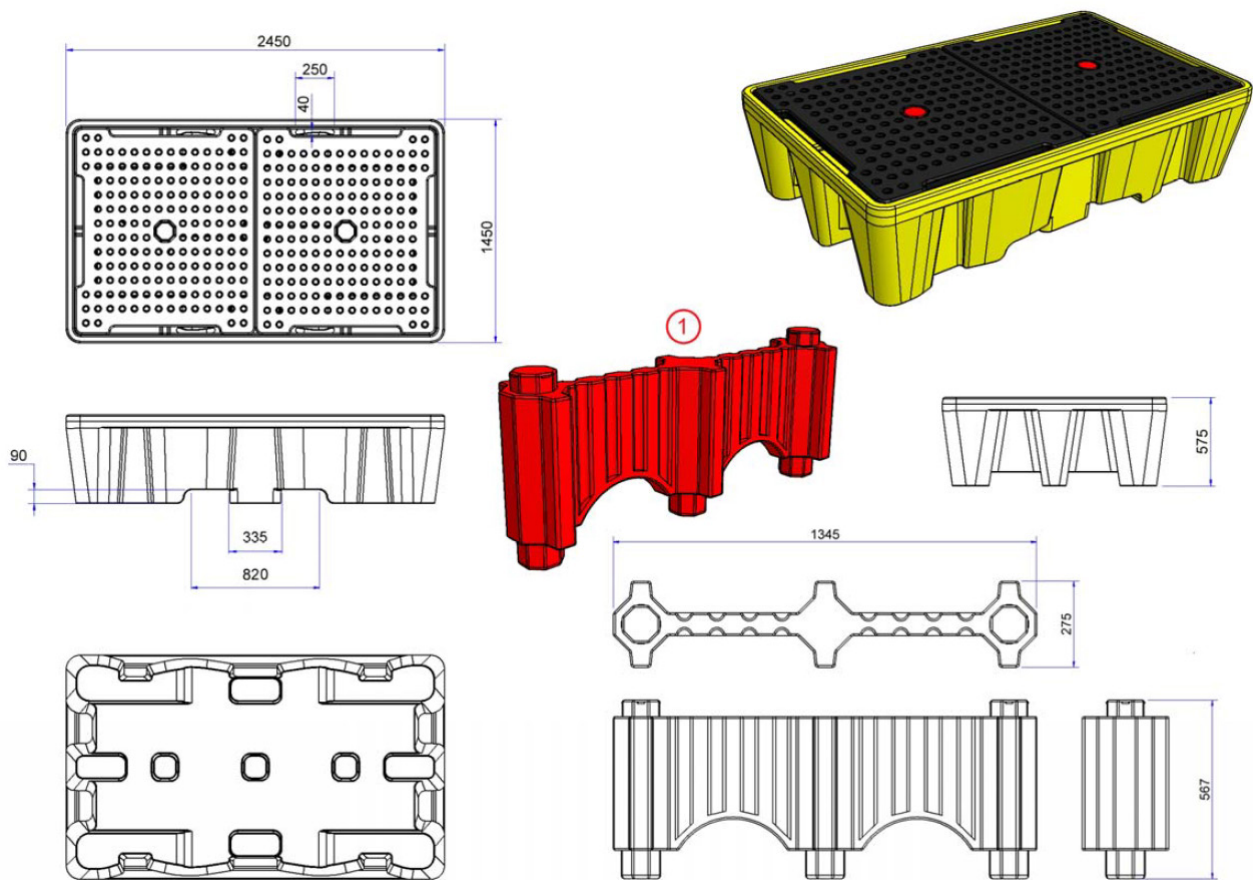

BACS POUR CUBITAINERS

Caractéristiques

Bac de rétention 2 cubitainers • 100% PE • 100% recyclable
 • Toujours utiliser le support central si le caillebotis est en place
 • Facile à nettoyer et à entretenir • Compatible avec la plupart des chariots élévateurs et transpalettes, utiliser des extensions si besoin • Retirer les cubitainers et vidanger la palette avant manutention • Structure robuste • Design ergonomique • Le bac 1 cubitainer peut s'utiliser avec ou sans plate-forme.

	mm	mm	mm	kg		mm			A/B mm	C/D mm	kg
	575	2450	1450	119		1340 x 1340 x 50		2	175 / 825	335 / 820	3000

SUPERPLASTIC

36 pièces par camion

SUPERPLASTIC

Quai Timmermans 44 • B - 4000 Liège | Tel +32.4.252.98.70 | www.superplastic.be