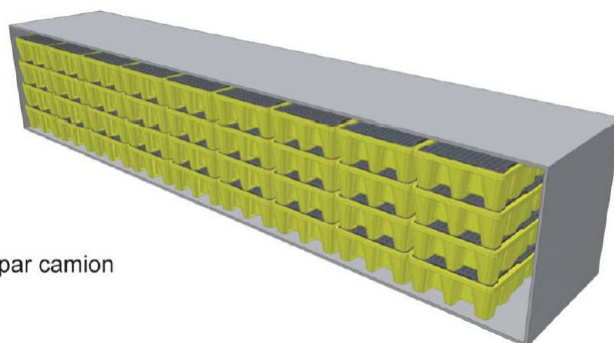

BACS POUR CUBITAINERS

Caractéristiques

Bac de rétention 2 cubitainers • 100% PE • 100% recyclable
 • Toujours utiliser le support central si le caillebotis est en place
 • Facile à nettoyer et à entretenir • Compatible avec la plupart des chariots élévateurs et transpalettes, utiliser des extensions si besoin • Retirer les cubitainers et vidanger la palette avant manutention • Structure robuste • Design ergonomique • Le bac 1 cubitainer peut s'utiliser avec ou sans plate-forme.

	mm	mm	mm	kg		mm			A/B mm	C/D mm	kg
	575	2450	1450	119		1340 x 1340 x 50		2	175 / 825	335 / 820	3000

SUPERPLASTIC

36 pièces par camion

SUPERPLASTIC

Quai Timmermans 44 • B - 4000 Liège | Tel +32.4.252.98.70 | www.superplastic.be